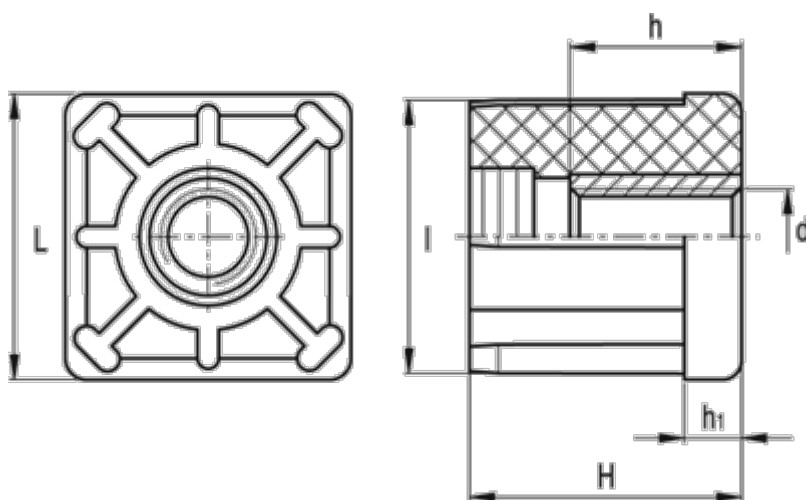

Varenummer: 2310320126
Beskrivelse: E+G Gevindbøsning
NDX.Q-50x1.5-M20

Mål

d	= M20	Udvendig rørstørrelse = 50
h	= 20	Vægt (g) = 75
H	= 45	
h1	= 10	
Indvendig rørstørrelse	= 47.0	
l	= 47.0	
L	= 50	
Rørvæg tykkelse	= 1.5	